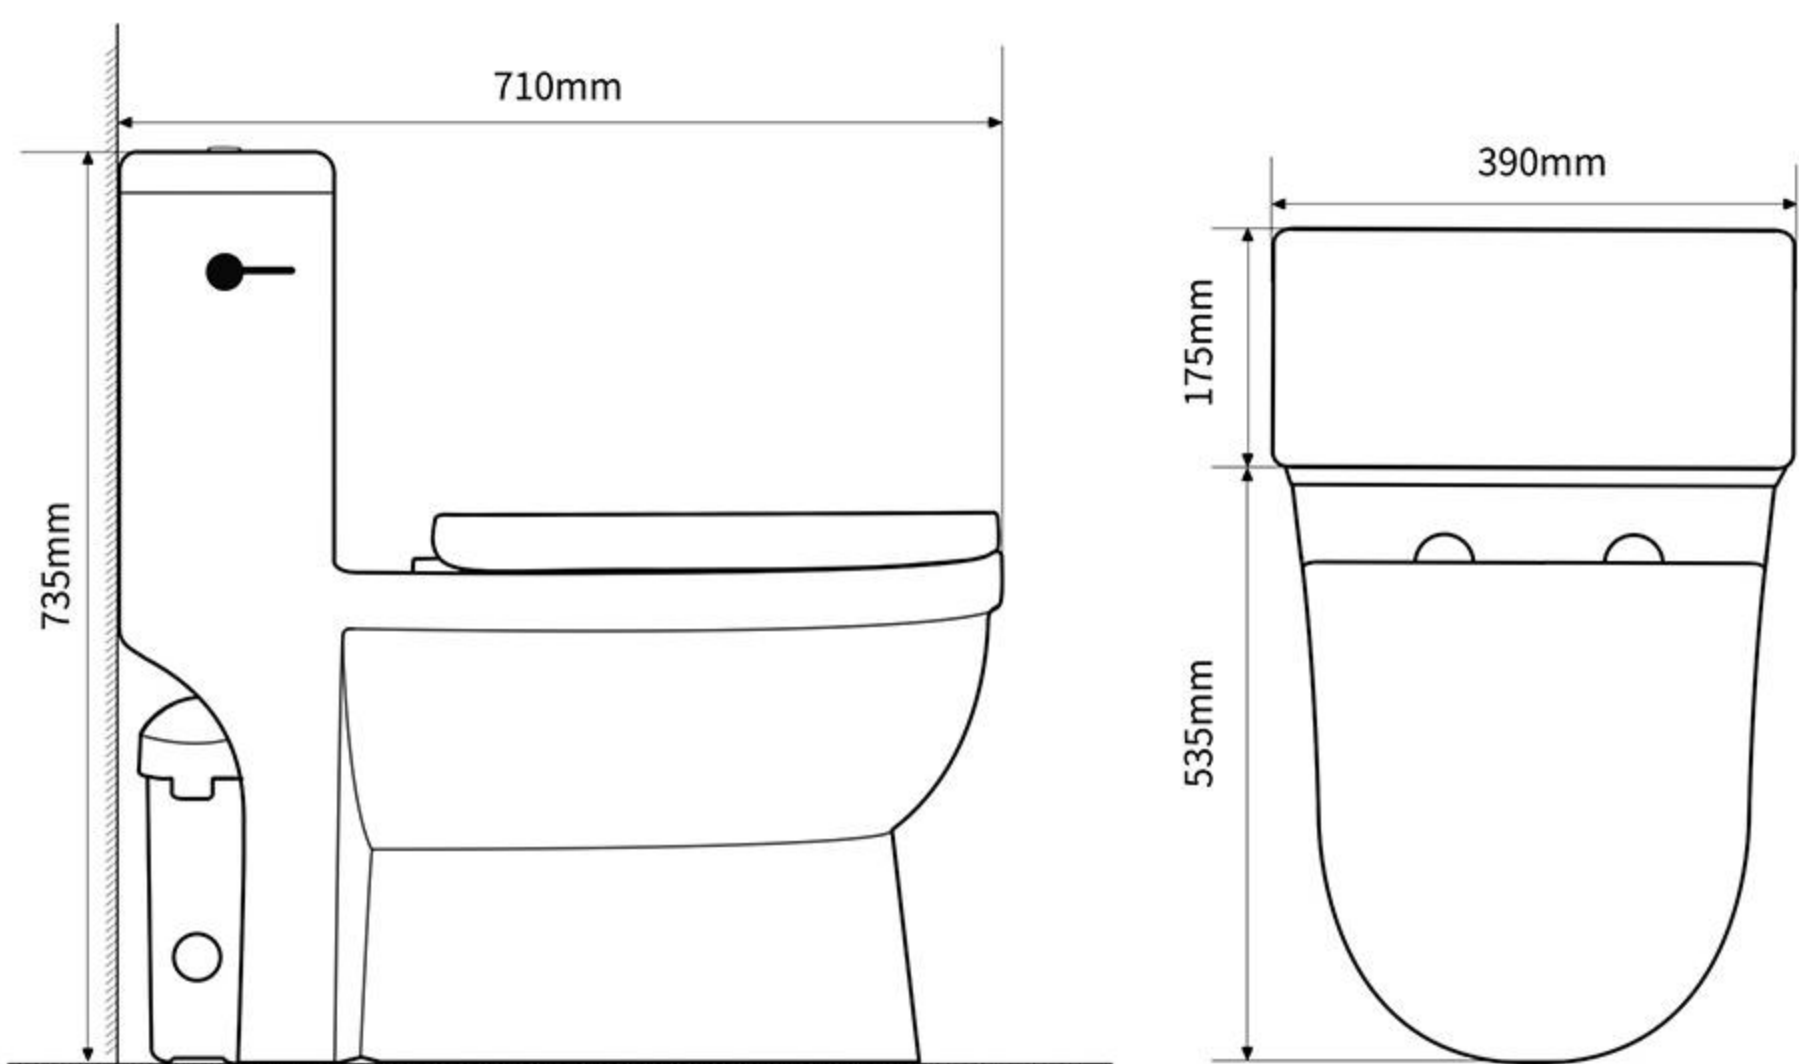

多色扶手 技术参数

Optional products

可选配内置式污水提升器

内置式污水提升器			
产品型号	K6	K8	K11
额定电压	220-240V		
额定功率	240W	320W	400W
启动装置	气压传感		
扬程建议	6m	8m	11m
平排建议	60m	80m	110m
坐便器接口	Φ90mm*1		
进水管径	Φ40mm*1	Φ40mm*2	Φ40mm*2
排污管径	Φ32mm		
淋浴抬高	/	180mm	180mm
启动液位	80mm		
流量	100升/分钟	120升/分钟	145升/分钟
转速	2800转/分钟	2800转/分钟	2900转/分钟
防护等级	IPX4		
品牌保障	家用5年 商用24个月(仅限K系列整套产品)		
产品尺寸	320*205.5*285mm	320*205*290mm	320*205*290mm
可增加连接设备	坐便器、洗手盆 小便斗、净身器	坐便器、小便斗、洗手盆、净身器 淋浴房、洗衣机、浴缸	

Stable multi-color armrest

稳定多色扶手

//